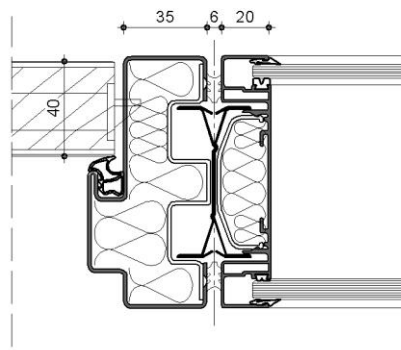

fecofix

Erstklassige Rahmenverbindung

Verglasung:

Doppelverglasung:
6 + 8 mm ESG

Türelement:

Volltüre:
Eiche furniert 60 mm
Glastüre:
ESG 10 mm

Raster:

Standard 1000 / 1200 mm
individuell planbar

fecofix

Wandanschluss M 1:2

Verglasung M 1:2

Verglasung mit Regalständer M 1:2

Verglasung / Türzarge M 1:2

Verglasung mit Regalständer M 1:2

Doku 1.13

fecofix