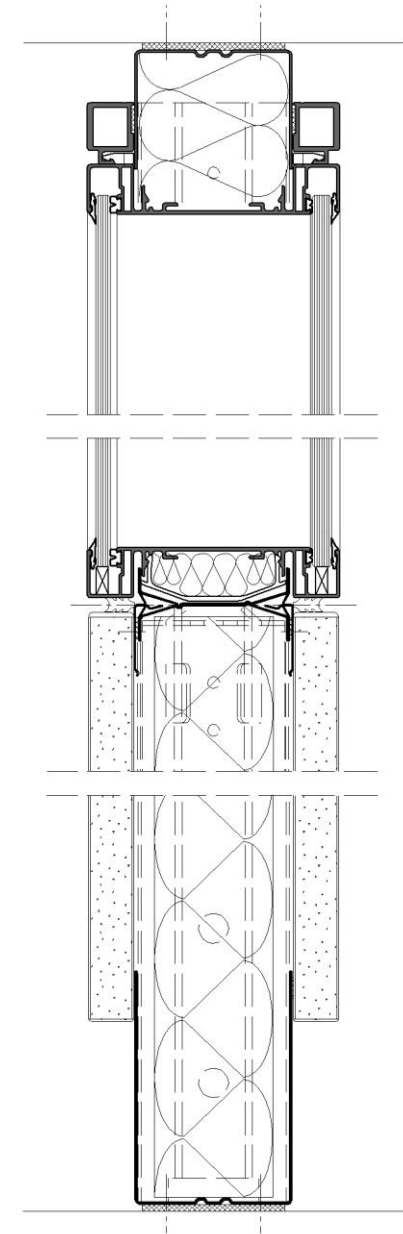

Oblichtverglasung M 1:2

Doku 1.13