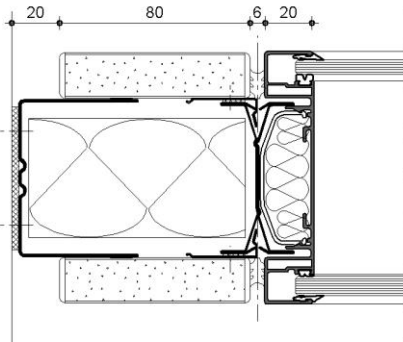

fecofix

Erstklassige Rahmenverbindung

Verglasung:

Doppelverglasung:
6 + 8 mm ESG

Türelement:

Volltüre:
Eiche furniert 60 mm
Glastüre:
ESG 10 mm

Raster:

Standard 1000 / 1200 mm
individuell planbar

fecofix

Wandanschluss M 1:2

Verglasung M 1:2

Verglasung mit Regalständer M 1:2

Verglasung / Türzarge M 1:2

Verglasung mit Regalständer M 1:2

Doku 1.13

fecofix