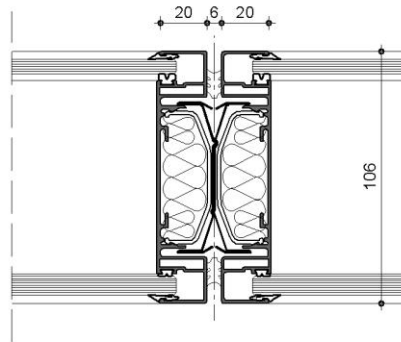

fecofix

Erstklassige Rahmenverbindung

Verglasung:

Doppelverglasung:
6 + 8 mm ESG

Türelement:

Volltüre:
Eiche furniert 60 mm
Glastüre:
ESG 10 mm

Raster:

Standard 1000 / 1200 mm
individuell planbar

fecofix

Wandanschluss M 1:2

Verglasung M 1:2

Verglasung mit Regalständer M 1:2

Verglasung / Türzarge M 1:2

Verglasung mit Regalständer M 1:2

Doku 1.13

fecofix