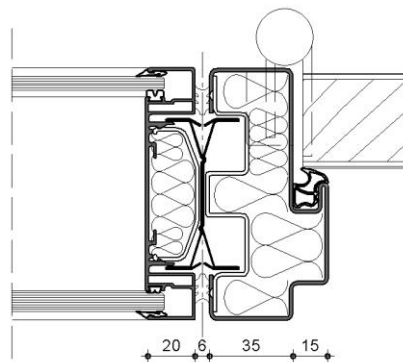

fecofix

Erstklassige Rahmenverbindung

Verglasung:

Doppelverglasung:
6 + 8 mm ESG

Türelement:

Volltüre:
Eiche furniert 60 mm
Glastüre:
ESG 10 mm

Raster:

Standard 1000 / 1200 mm
individuell planbar

fecofix

Wandanschluss M 1:2

Verglasung M 1:2

Verglasung mit Regalständer M 1:2

Verglasung / Türzarge M 1:2

Verglasung mit Regalständer M 1:2

Doku 1.13

fecofix