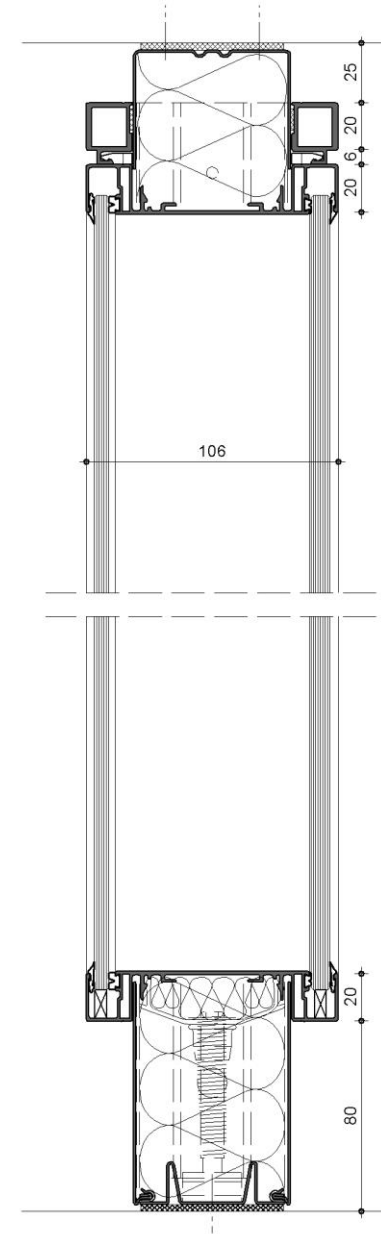

fecofix

Erstklassige Rahmenverbindung

Verglasung:

Doppelverglasung:
6 + 8 mm ESG

Türelement:

Volltüre:
Eiche furniert 60 mm
Glastüre:
ESG 10 mm

Raster:

Standard 1000 / 1200 mm
individuell planbar

fecofix

Wandanschluss M 1:2

Verglasung M 1:2

Verglasung mit Regalständer M 1:2

Verglasung / Türzarge M 1:2

Verglasung mit Regalständer M 1:2

Doku 1.13

fecofix