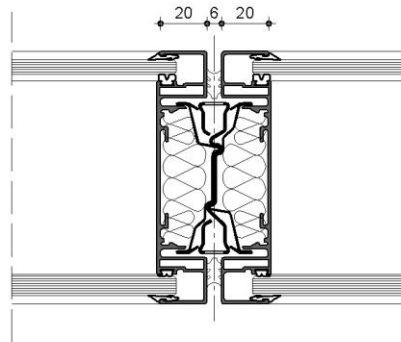

fecofix

Erstklassige Rahmenverbindung

Verglasung:

Doppelverglasung:
6 + 8 mm ESG

Türelement:

Volltüre:
Eiche furniert 60 mm
Glastüre:
ESG 10 mm

Raster:

Standard 1000 / 1200 mm
individuell planbar

fecofix

Wandanschluss M 1:2

Verglasung M 1:2

Verglasung mit Regalständer M 1:2

Verglasung / Türzarge M 1:2

Verglasung mit Regalständer M 1:2

Doku 1.13

fecofix